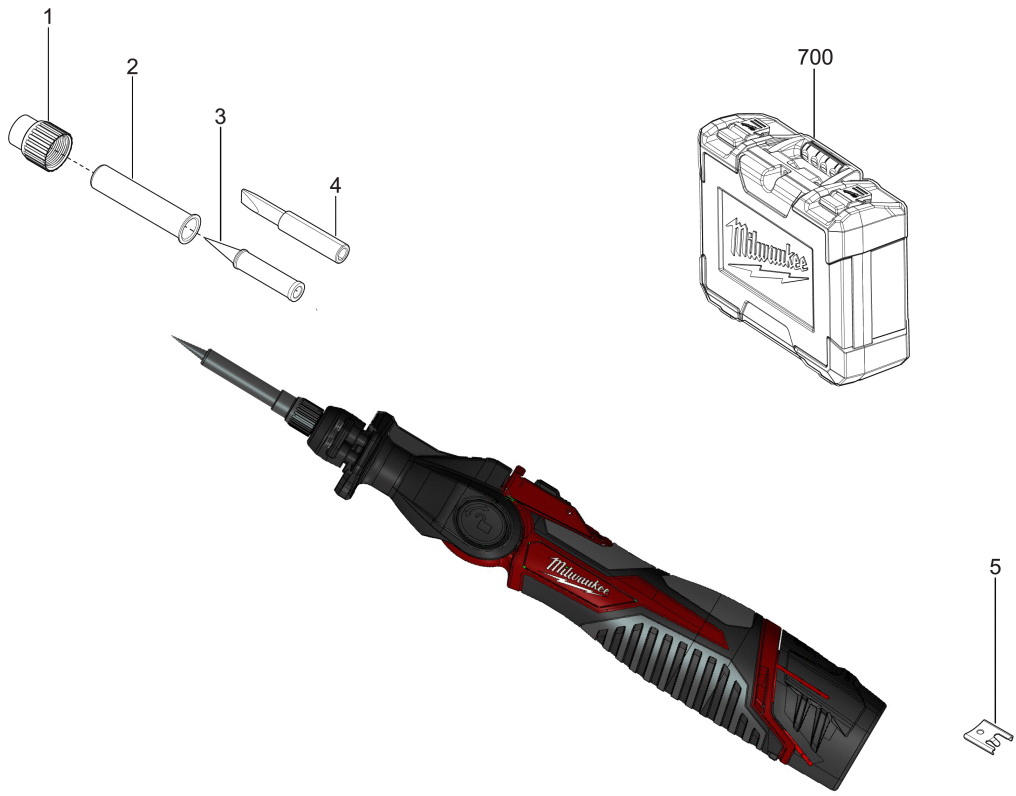

M12SI-0 SOLDERING IRON XXX

4933459760 - M12SI-0 - 4000467090

Position	Quantity	Description	Part number	EAN
0001	1	CLAMPING NUT	4931461948	4058546230487
0002	1	COLLET	4931461949	4058546230494
0003	1	PIN	4931461950	4058546230500
0004	1	PIN	4931461951	4058546230517
0005	1	CONNECTOR	4931436292	4002395252909
0700	1	CARRYING CASE	4931461952	4058546230524

M12SI-0 SOLDERING IRON XXX

4933459760 - M12SI-0 - 4000481356

Position	Quantity	Description	Part number	EAN
0001	1	CLAMPING NUT	4931461948	4058546230487
0002	1	COLLET	4931461949	4058546230494
0003	1	PIN	4931461950	4058546230500
0004	1	PIN	4931461951	4058546230517
0005	1	CONNECTOR	4931436292	4002395252909
0700	1	CARRYING CASE	4931461952	4058546230524