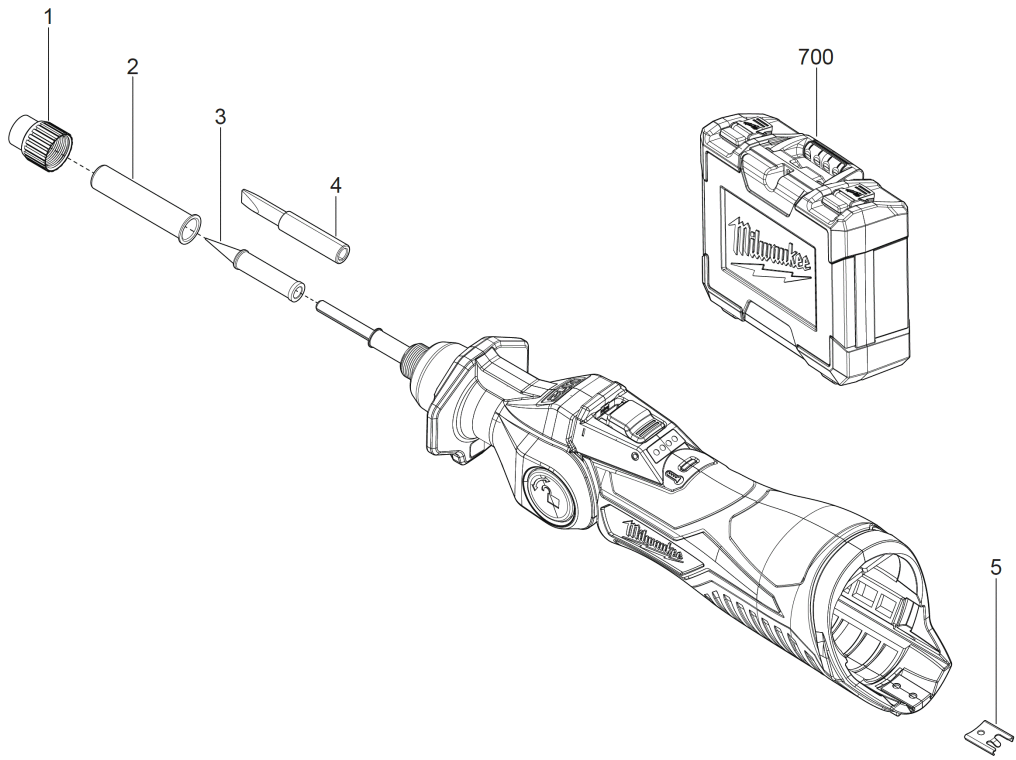

M12SI-0 SOLDERING IRON XXX

4933459760 - M12SI-0 - 4000467090

Position	Quantity	Description	Part number	EAN
0001	1	CLAMPING NUT	4931461948	4058546230487
0002	1	COLLET	4931461949	4058546230494
0003	1	PIN	4931461950	4058546230500
0004	1	PIN	4931461951	4058546230517
0005	1	CONNECTOR	4931436292	4002395252909
0700	1	CARRYING CASE	4931461952	4058546230524

M12SI-0 SOLDERING IRON XXX

4933459760 - M12SI-0 - 4000481356

Position	Quantity	Description	Part number	EAN
0001	1	CLAMPING NUT	4931461948	4058546230487
0002	1	COLLET	4931461949	4058546230494
0003	1	PIN	4931461950	4058546230500
0004	1	PIN	4931461951	4058546230517
0005	1	CONNECTOR	4931436292	4002395252909
0700	1	CARRYING CASE	4931461952	4058546230524